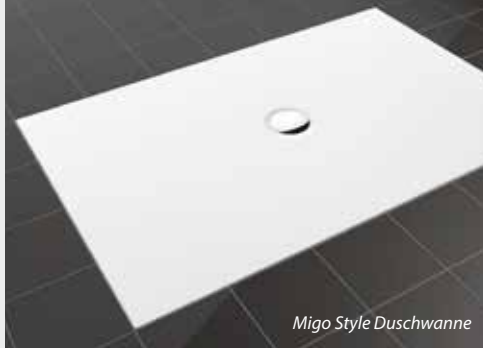

Homogene geometrische Formen, klares minimalistisches Design – das sind die kennzeichnenden Stilmittel der Waschtische der Serie Migo Style. Passende Unterschränke greifen die entschlossene Linienführung konsequent auf und lassen bei aller Schlichtheit den Komfort nicht missen: Auszüge mit Soft-Close, geräumige Schubladen und Accessoire-Boxen für kleine Utensilien runden das Gesamtergebnis perfekt ab.

passt!

migo

Ein harmonisches Gesamtbild im Bad erzeugen WC und Bidet, denn sie sind ideal auf die Waschtische und Badmöbel der Serien Life und Style abgestimmt.

Jetzt auch online:
Unsere Migo Produkte finden Sie unter www.migo-bad.de.

Migo Life Rechteckwanne

Migo Style Duschwanne

MIGO – WANNEN, POOLS, DUSCHWANNEN

Ergonomisch geformte Wannen, technisch ausgereifte Poolsysteme, bodenbündige Duschwannen und hochwertige Materialien bietet das Sortiment an Wannen und Poolsystemen von Migo Life. Unterschiedliche Formen und Größen passen sich an individuelle Raumgegebenheiten optimal an. Die Oberfläche NACRYLplus ermöglicht die einfache Reinigung – so bleiben besondere Wünsche alltagstauglich.

Die großzügige Stehfläche der Duschwannen Migo Life sorgt für viel Bewegungsfreiheit und Komfort beim Duschen. Die Duschwannen sind durch ihre geringe Tiefe von 35 mm bodeneben einzubauen und optimal mit einer Glastrennwand zu kombinieren: So ist der komfortable Ein- und Ausstieg gewährleistet.