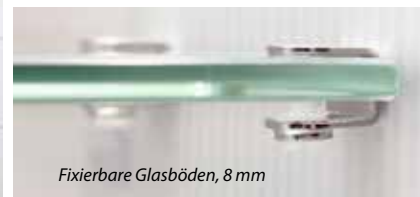

MIGO – WANNEN, POOLS, DUSCHWANNEN

Ergonomisch geformte Wannen, technisch ausgereifte Poolsysteme, bodenbündige Duschwannen und hochwertige Materialien bietet das Sortiment an Wannen und Poolsystemen von Migo Life. Unterschiedliche Formen und Größen passen sich an individuelle Raumgegebenheiten optimal an. Die Oberfläche NACRYLplus ermöglicht die einfache Reinigung – so bleiben besondere Wünsche alltagstauglich.

Die großzügige Stehfläche der Duschwannen Migo Life sorgt für viel Bewegungsfreiheit und Komfort beim Duschen. Die Duschwannen sind durch ihre geringe Tiefe von 35 mm bodeneben einzubauen und optimal mit einer Glastrennwand zu kombinieren: So ist der komfortable Ein- und Ausstieg gewährleistet.

Durch die schlichte und elegante Form der superflachen Duschwannen der Serie Migo Style entsteht ein großzügiges Raumgefühl. Für den bodenbündigen Einbau konzipiert, lassen sich auch barrierefreie Anwendungen planen und realisieren.

Oberfläche NACRYLplus®:

Ist ein neuer, hautfreundlicher Werkstoff aus gegossenem Sanitär-Acryl, der sich durch eine kratzfestere Oberfläche auszeichnet. Die Oberfläche lässt sich leicht reinigen und verringert die Haftbarkeit von Schmutz, Kalk und Fremdstoffen. So sparen Sie Zeit und Reinigungsmittel und schonen die Umwelt.

Formstabilität

Bade-, Dusch- und Poolwannen sind aus gegossenem, vernetztem Sanitär-Acryl. Zusätzliche Randverstärkung und größere Materialstärken führen zu hoher Formstabilität.

Abdeckrahmen der Einbaubox

MIGO – SPIEGELSCHRÄNKE