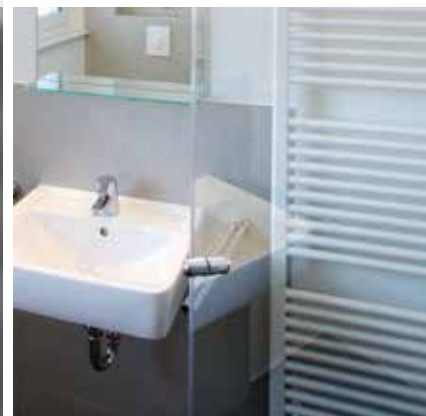

NEU BEI BIRK COSMO BADHEIZKÖRPER CLASSIC

Der Cosmo-Badheizkörper steht für Preisleistung mit Klasse. Seine solide Verarbeitung, die leichte Bedienbarkeit und sein funktionales Design machen ihn zum verlässlichen Heizpartner in jedem Bad. Sein günstiges Preisniveau macht ihn auch für junge Käuferschichten erschwinglich.

Es gibt ihn in einer umfangreichen Typenvielfalt: Ob gerade Bauform, gebogene Bauform, mit Mittenanschluss, Anschluss rechts/links oder Seitenanschluss für DIN-Radiatoren-Austausch – volle Flexibilität in top Preis-Leistung.

passt!

COSMO

Dank vieler Extras wie Ablagen, Stangen, Spiegel, Haken oder Beleuchtung kann die Formgebung individualisiert werden: hier puristisch und reduziert, dort ausdrucksstark und auffällig – die Bad- und Designheizkörper von COSMO sind mehr als „nur“ Wärmelieferanten, sondern passen sich perfekt an den jeweiligen Lebensstil an!