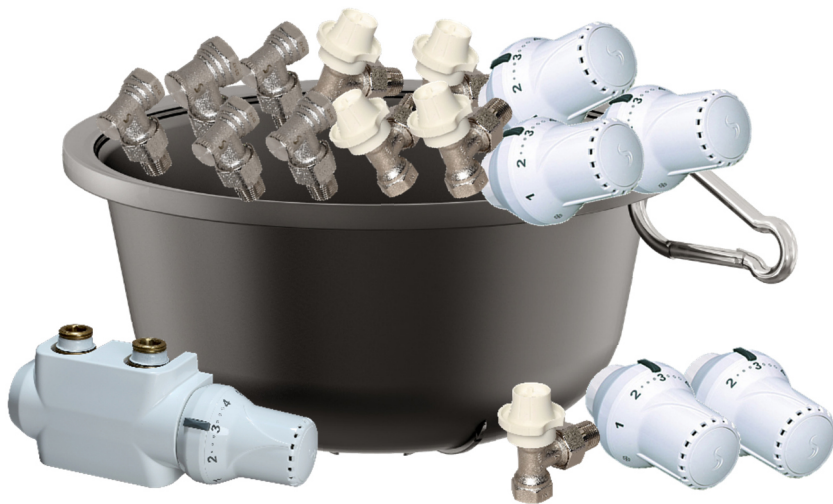

informiert

COSMO Heizkörper-Zubehör-Paket

Gehört in jeden Bulli

COSMO Heizkörper- Zubehör- Paket

- KBN: CAPHKZ
- VPE: 1 Paket

Bestehend aus:

5X COSMO Rücklaufverschraubungen BASIC

- 1/2"
- Eckform

5X COSMO Thermostatköpfe

- Mit Nullstellung
- Mit Anschluß M30 x 1,5

5X COSMO Ventilunterteile

- DN 15 Eck 1/2" x 1/2"
- Stufenlos einstellbar
- M30x1.5
- Vernickelt

1x COSMO Universal-Mittenanschlussarmatur

- Durchgang/Eck
- weiss
- Inklusive COSMO-Thermostatkopf
- Inklusive Design Abdeckblende

Und alles praktisch verpackt in einem COSMO Ablassbehälter 4 Liter aus Gummi!

**Die attraktiven AKTIONSPREISE erfahren Sie von unserem G.U.T.-Verkaufsteam!
Nachfragen lohnt sich!**