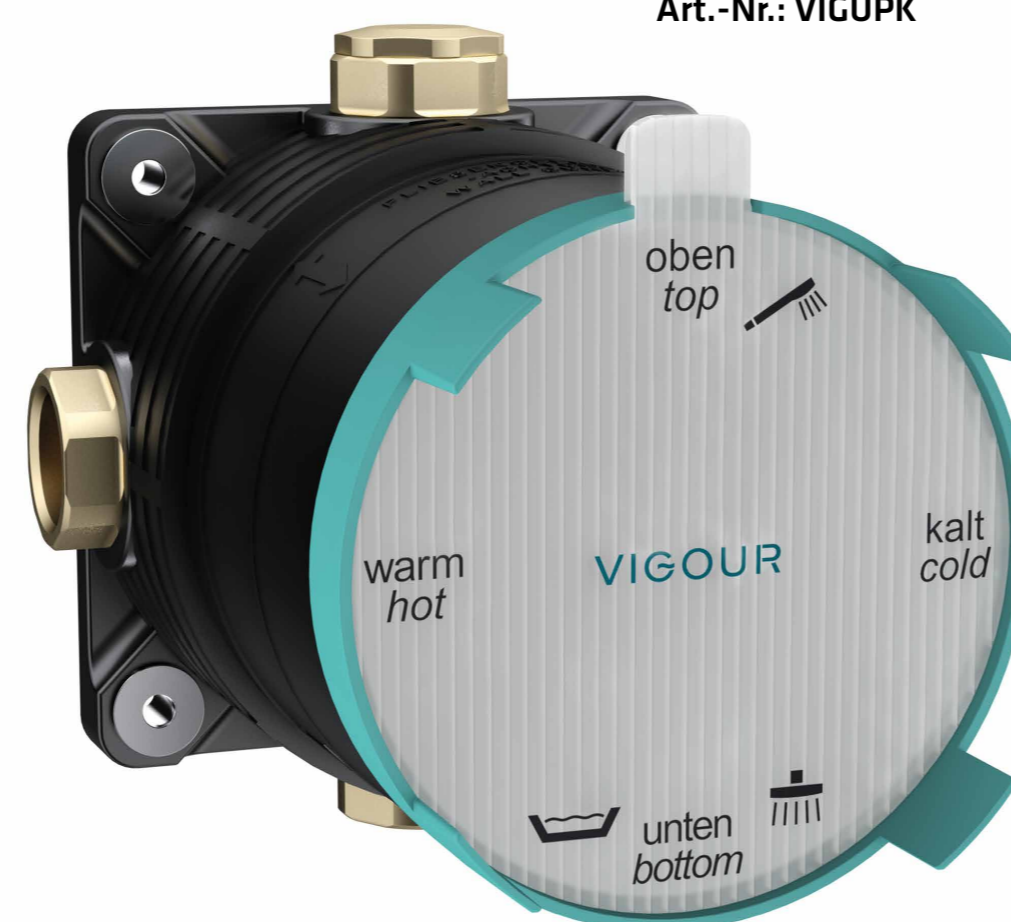

VIGOUR derby

Unterputz-Badearmatur
Fertigmontageset, mit Hebel, Rosette 170 x 170 mm und Umstellung Wanne/Brause, verchromt
Art.-Nr.: DEFV

Unterputz-Badearmatur
Mit integrierter Sicherung
Art.-Nr.: DEFWIS

VIGOUR clivia

Farbset Badebatterie
verchromt
Art.-Nr.: CLIVIAFW

Farbset Badebatterie
mit integrierter Sicherung, verchromt
Art.-Nr.: CLIVIAFWIS

Farbset Brausebatterie
verchromt
Art.-Nr.: CLIVIAFB

Farbset Thermostat
mit Mengenregulierung, verchromt
Art.-Nr.: CLIVIAFTM

Farbset Thermostat
mit Mengenregulierung und Umstellung, verchromt
Art.-Nr.: CLIVIAFTMU

Ein Universal-Unterputzkörper für alle Bade-/Brausebatterien und Thermostate aller Serien von VIGOUR: die VIGOUR-Box

Universal Unterputz-Körper
VIGOUR-Box für Bade-/Brausebatterien und Thermostate

Art.-Nr.: VIGUPK

VIGOUR derby style

Unterputz Badearmatur
Fertigmontageset, mit Hebel, Rosette 170 x 170 mm und Umstellung Wanne/Brause, verchromt
Art.-Nr.: DESFW